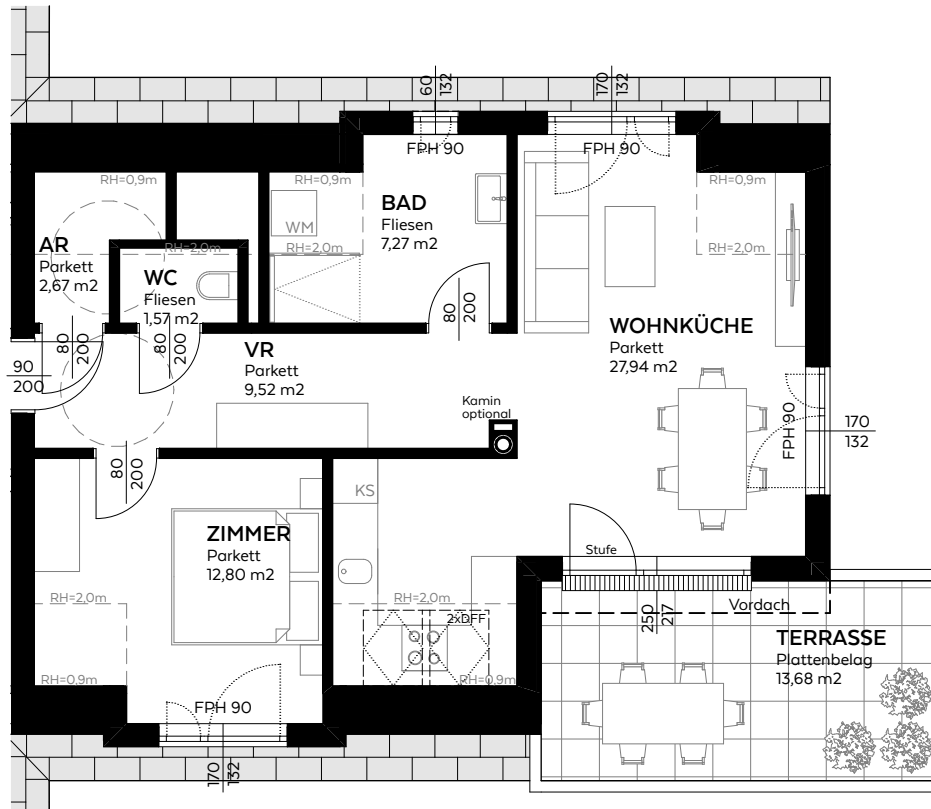

Übersicht DG

Top B8	
Wohnräume	61,77 m ²
Terrasse	13,68 m ²
Keller	3,69 m ²
SUMME	79,14 m²

0 5m
M=1:100

ALE
GRE

ADM-616
M=1:100
STAND 12.12.2022
WWW.ALEGRE.AT

Dachgeschoßwohnung
TOP B8
Haus B - DG
61,8m²

AD MONTES
WOHNEN IN ADMONT