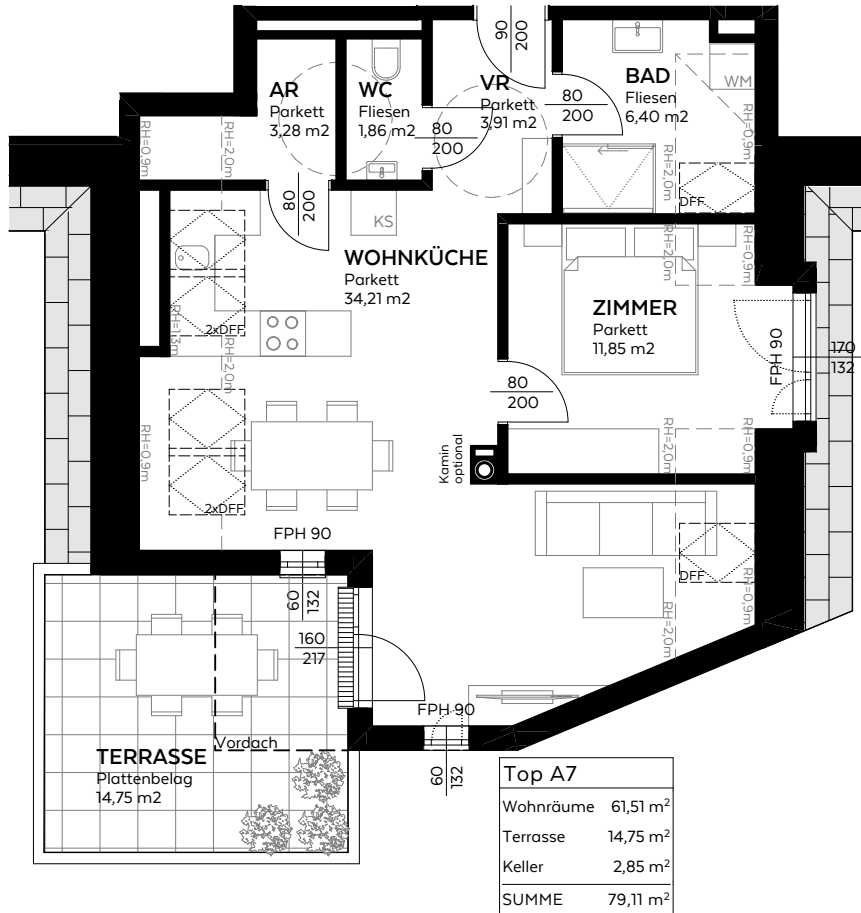

Übersicht DG

0 5m
M=1:100

ALE
GRE

ADM-607
M=1:100
STAND 14.10.2022
WWW.ALEGRE.AT

Dachgeschoßwohnung
TOP A7
Haus A - DG
61,5m²

AD MONTES
WOHNEN IN ADMONT