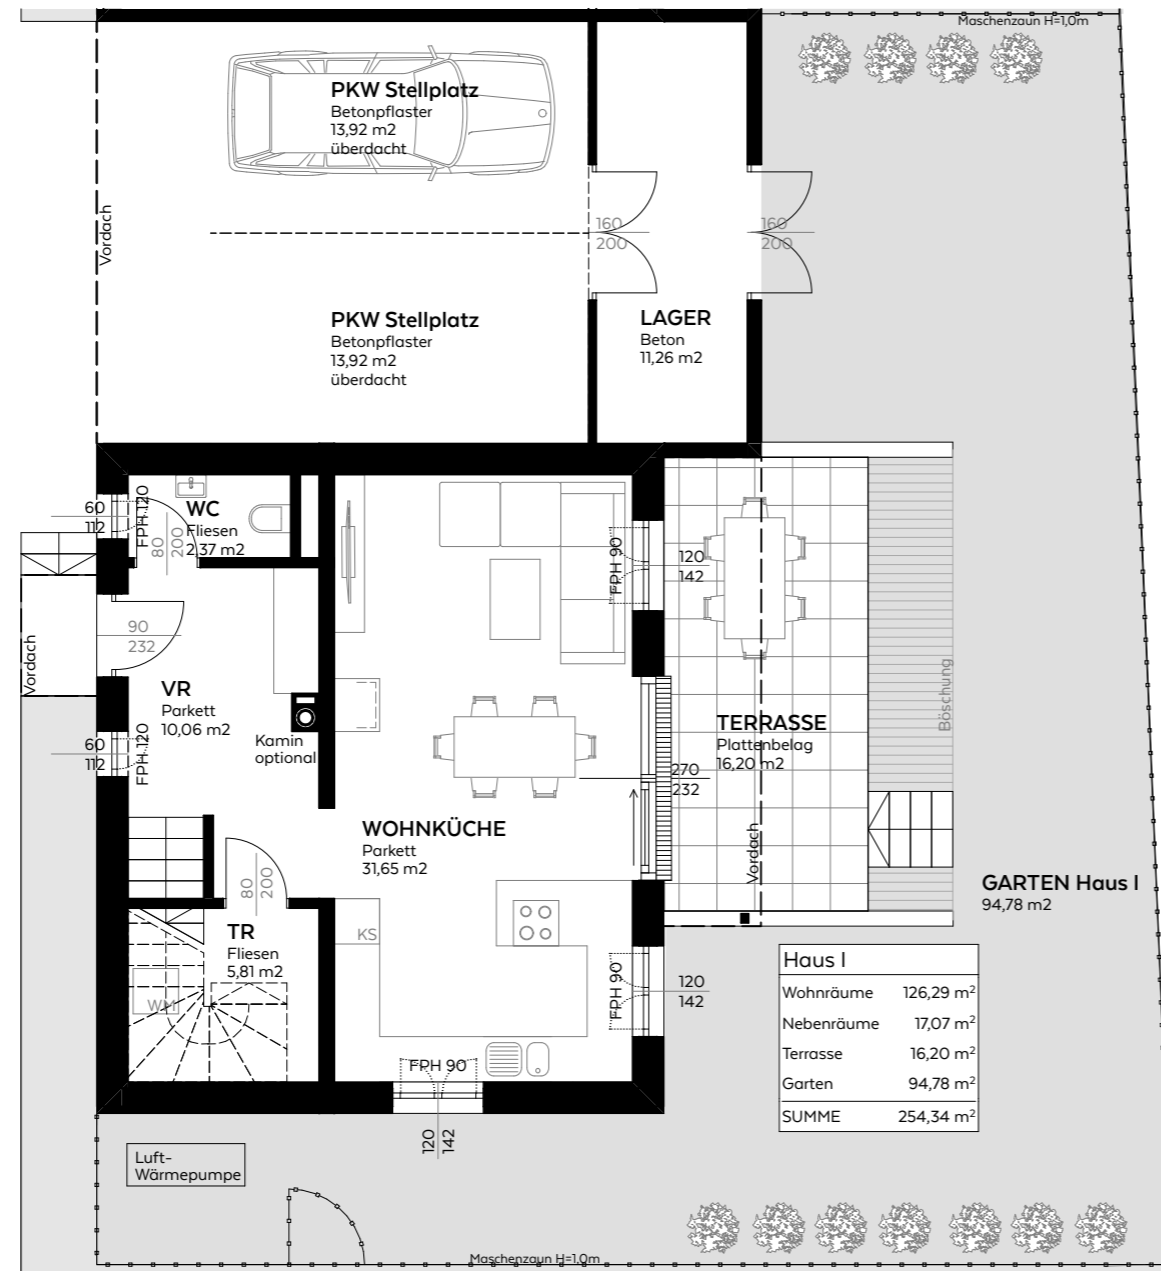

Übersicht

ERDGESCHOSS

DACHGESCHOSS

0 5m  
M=1:100

ALE  
GRE

ADM-618  
M=1:100  
STAND 14.10.2022  
WWW.ALEGRE.AT

Doppelhaus I  
126m<sup>2</sup>