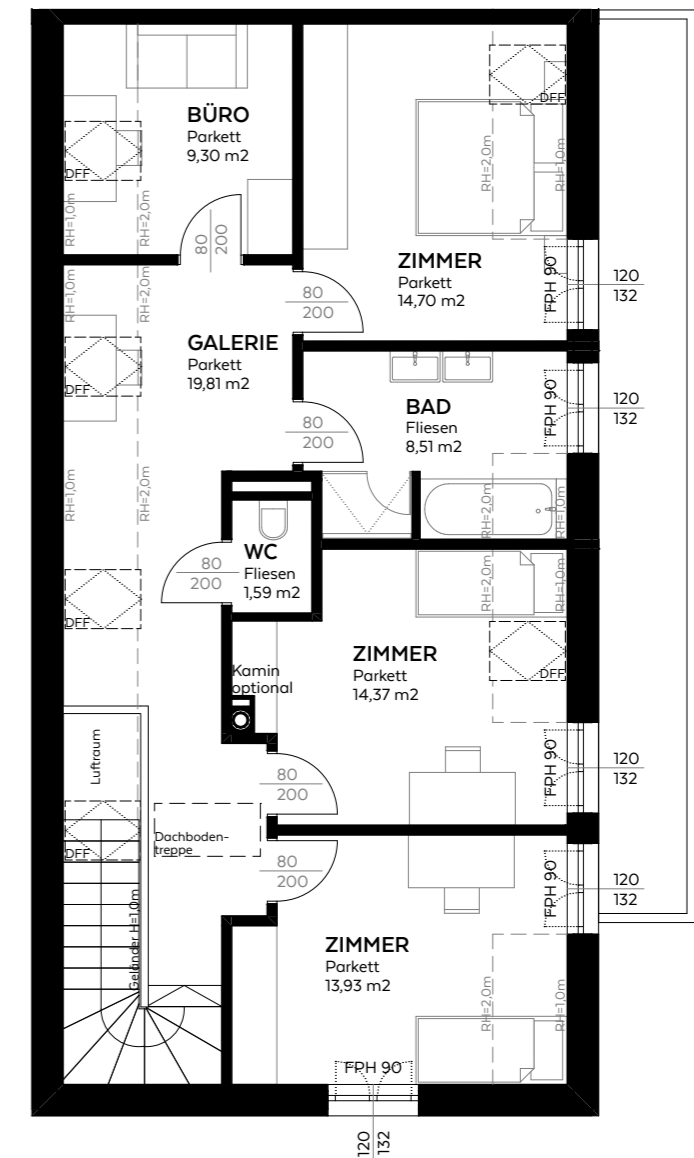

Übersicht

ERDGESCHOSS

DACHGESCHOSS

0 5m  
M=1:100

ALE  
GRE

ADM-618  
M=1:100  
STAND 14.10.2022  
WWW.ALEGRE.AT

Doppelhaus I  
126m<sup>2</sup>