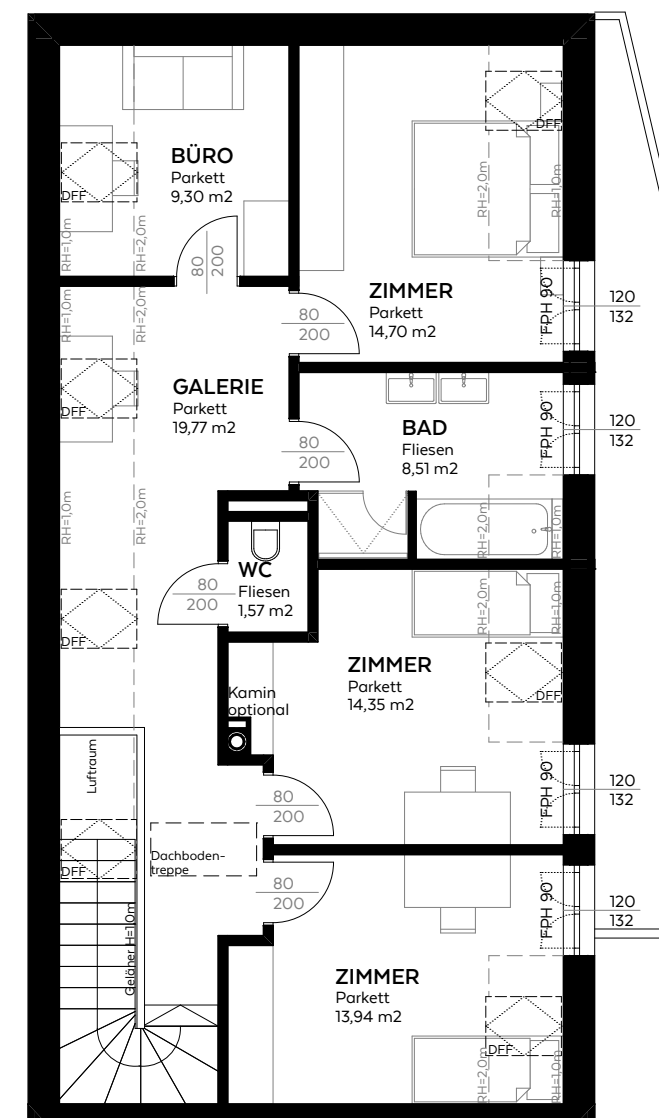

Übersicht

ERDGESCHOSS

DACHGESCHOSS

0 5m
M=1:100

ALE
GRE

ADM-619
M=1:100
STAND 14.10.2022
WWW.ALEGRE.AT

Doppelhaus II
126m²