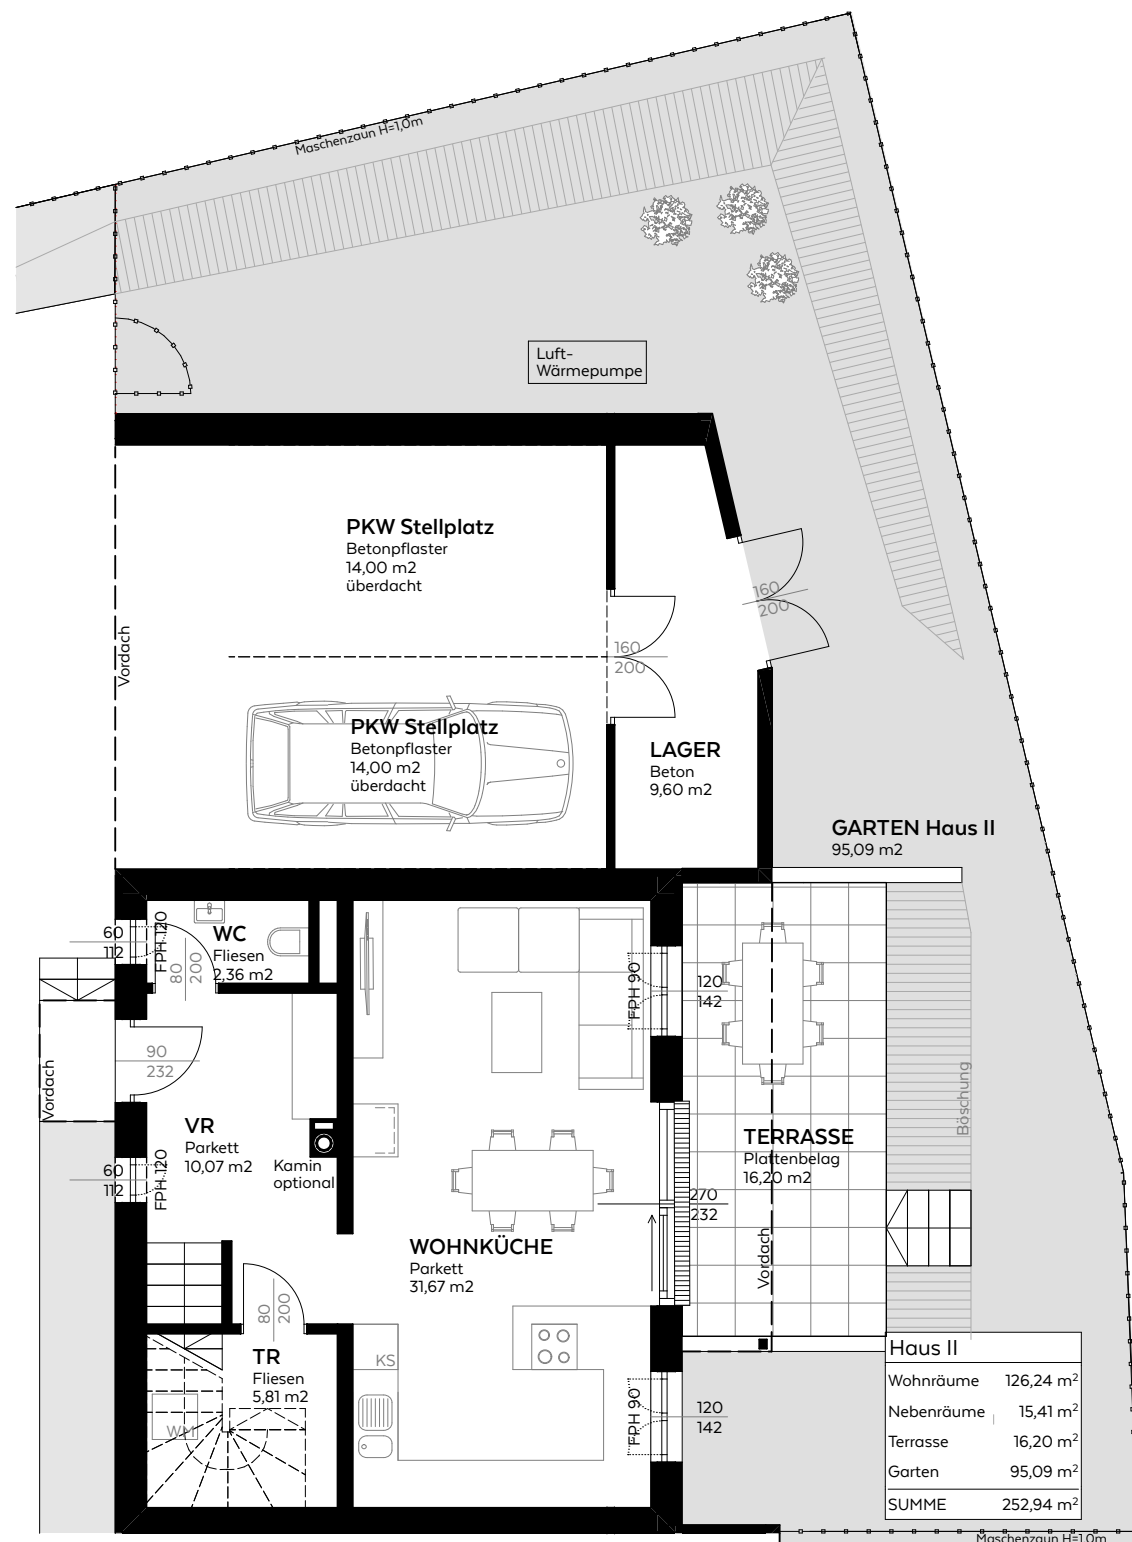

Übersicht

ERDGESCHOSS

DACHGESCHOSS

0 5m
M=1:100

ALE
GRE

ADM-619
M=1:100
STAND 14.10.2022
WWW.ALEGRE.AT

Doppelhaus II
126m²